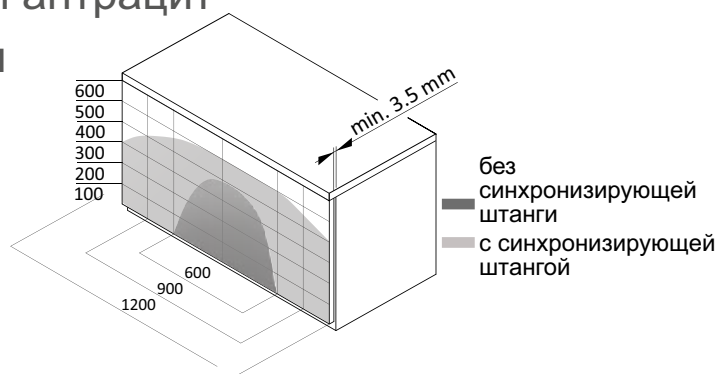

GTV

НОВИНКА

Выдвижной ящик **AXIS PRO** PUSH TO OPEN

- Push to open - открывание ящика нажатием на фасад.
- Нагрузка до 40 кг.
- Свободный доступ - полное выдвижение.
- Тонкая боковая панель - 13 мм
- Цвета: классический белый и модный антрацит
- Совместимость с лотками, ковриками и контейнерами для утилизации отходов Axispace.