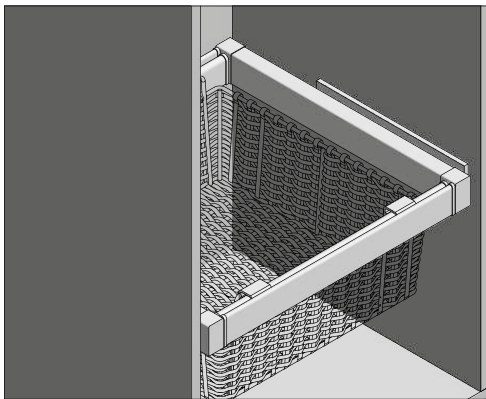

REGULACJA / ADJUSTMENT / РЕГУЛИРОВКА