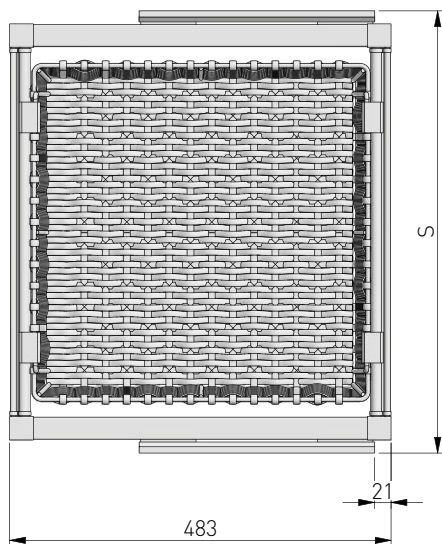

	A min./max.			
WG-KOSZR60-10	560 - 618		pełny full полное	biały white белый
WG-KOSZR70-10	660 - 718			
WG-KOSZR80-10	760 - 818			
WG-KOSZR90-10	860 - 918			antracyt anthracite антрацит
WG-KOSZR60-60	560 - 618			
WG-KOSZR70-60	660 - 718			
WG-KOSZR80-60	760 - 818			stal, tworzywo steel, plastic сталь, пластмасса
WG-KOSZR90-60	860 - 918			

PLANOWANIE / PLANNING / ПРОЕКТИРОВАНИЕ

Wymiary zabudowy
Cabinet planning information
Размер установки

Rozstaw otworów montażowych w korpusie
Spacing of mounting holes in the body
Расстояние между монтажными отверстиями в корпусе

Wymiary produktu
Product dimensions
Размеры продукта

	S (min/max)
WG-KOSZR60-10	560-618
WG-KOSZR60-60	660-718
WG-KOSZR70-10	760-818
WG-KOSZR70-60	860-918
WG-KOSZR80-10	960-1018
WG-KOSZR80-60	1060-1118
WG-KOSZR90-10	1160-1218
WG-KOSZR90-60	1260-1318