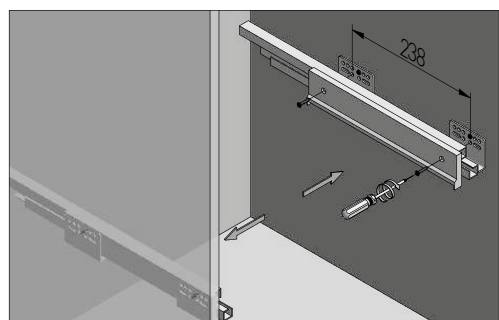

MONTAŻ / ASSEMBLY / УСТАНОВКА