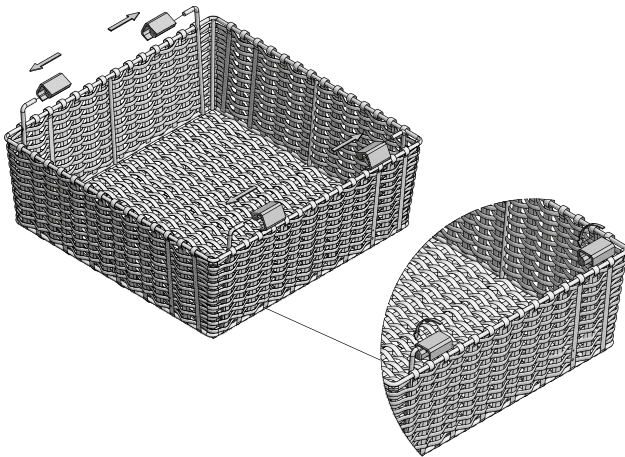

REGULACJA / ADJUSTMENT / РЕГУЛИРОВКА