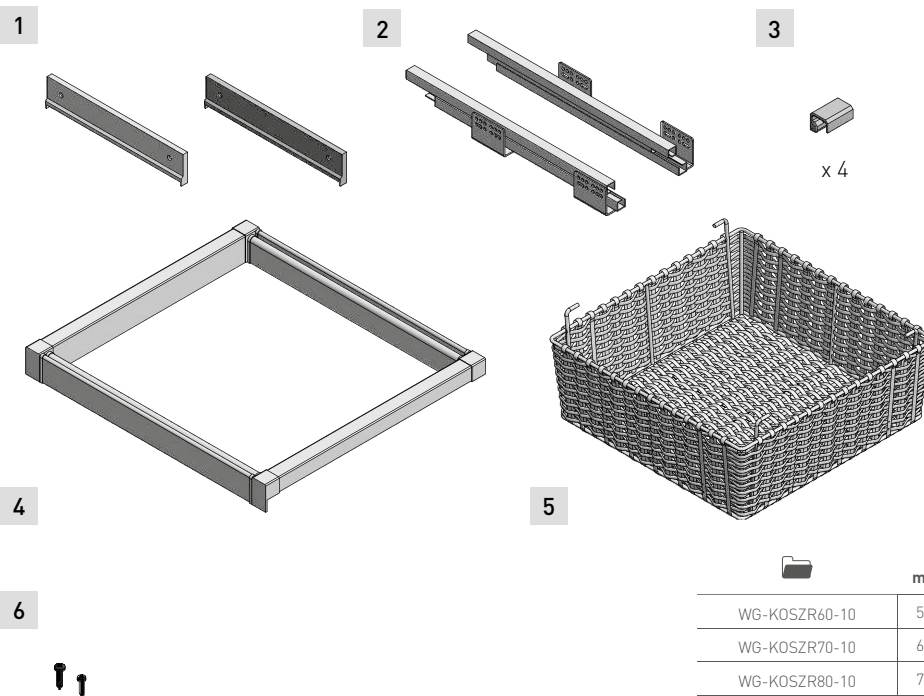

KOSZ RATTANOWY ELITE RATTAN BASKET ELITE ПЛЕТЕНАЯ ИЗ РАТТАНА КОРЗИНА ELITE

ZASTOSOWANIE / APPLICATION / ПРИМЕНЕНИЕ

Garderoba / Wardrobes / Гардеробы
Kosz rattanowy / Rattan basket / Плетеная из rattana корзина

PARAMETRY / CHARACTERISTICS / ХАРАКТЕРИСТИКИ

PAKOWANIE / PACKING / УПАКОВКА

SKŁAD ZESTAWU / SET INCLUDES / КОМПЛЕКТАЦИЯ

- Ostona prowadnicy - kpl / Slide cover - kpl / Крышка направляющей - kpl
- Prowadnica dolny montaż L-450 - kpl / Under mount drawer L-450 - kpl / Направляющая нижнего монтажа L-450 - kpl
- Mocowanie kosza / End connectors / Концевые крепления
- Rama: 60 / 70 / 80 / 90
Frame: 60 / 70 / 80 / 90
Каркас: 60 / 70 / 80 / 90
- Kosz rattanowy: 60 / 70 / 80 / 90
Rattan basket: 60 / 70 / 80 / 90
Плетеная из rattana корзина: 60 / 70 / 80 / 90
- Wkręty - kpl / Screws - kpl / Винты - kpl

	A min./max.			
WG-KOSZR60-10	560 - 618		pełny full полное	biały white белый
WG-KOSZR70-10	660 - 718			
WG-KOSZR80-10	760 - 818			
WG-KOSZR90-10	860 - 918			antracyt anthracite антрацит
WG-KOSZR60-60	560 - 618			
WG-KOSZR70-60	660 - 718			
WG-KOSZR80-60	760 - 818			stal, tworzywo steel, plastic сталь, пластмасса
WG-KOSZR90-60	860 - 918			

Wymiary produktu
Product dimensions
Размеры продукта

	S (min/max)
WG-KOSZR60-10	560-618
WG-KOSZR60-60	660-718
WG-KOSZR70-10	760-818
WG-KOSZR70-60	860-918
WG-KOSZR80-10	960-1018
WG-KOSZR80-60	1060-1118
WG-KOSZR90-10	1160-1218
WG-KOSZR90-60	1260-1318