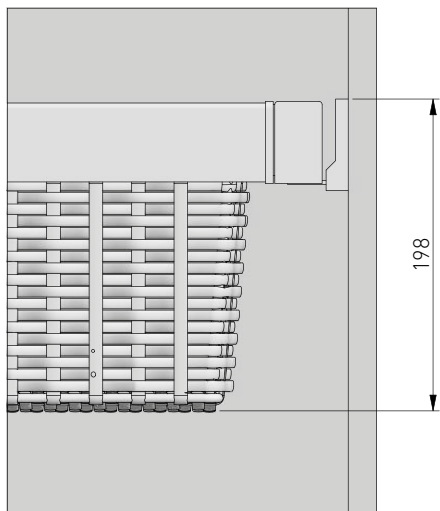

PARAMETRY / CHARACTERISTICS / ХАРАКТЕРИСТИКИ

PAKOWANIE / PACKING / УПАКОВКА

SKŁAD ZESTAWU / SET INCLUDES / КОМПЛЕКТАЦИЯ

- Ostona prowadnicy - kpl / Slide cover - kpl / Крышка направляющей - kpl
- Prowadnica dolny montaż L-450 - kpl / Under mount drawer L-450 - kpl / Направляющая нижнего монтажа L-450 - kpl
- Mocowanie kosza / End connectors / Концевые крепления
- Rama: 60 / 70 / 80 / 90
Frame: 60 / 70 / 80 / 90
Каркас: 60 / 70 / 80 / 90
- Kosz rattanowy: 60 / 70 / 80 / 90
Rattan basket: 60 / 70 / 80 / 90
Плетеная из rattana корзина: 60 / 70 / 80 / 90
- Wkręty - kpl / Screws - kpl / Винты - kpl

	A min./max.			
WG-KOSZR60-10	560 - 618		pełny full полное	biały white белый
WG-KOSZR70-10	660 - 718			
WG-KOSZR80-10	760 - 818			
WG-KOSZR90-10	860 - 918			antracyt anthracite антрацит
WG-KOSZR60-60	560 - 618			
WG-KOSZR70-60	660 - 718			
WG-KOSZR80-60	760 - 818			stal, tworzywo steel, plastic сталь, пластмасса
WG-KOSZR90-60	860 - 918			

PLANOWANIE / PLANNING / ПРОЕКТИРОВАНИЕ

Wymiary zabudowy
Cabinet planning information
Размер установки

Rozstaw otworów montażowych w korpusie
Spacing of mounting holes in the body
Расстояние между монтажными отверстиями в корпусе

Wymiary produktu
Product dimensions
Размеры продукта

	S (min/max)
WG-KOSZR60-10	560-618
WG-KOSZR60-60	660-718
WG-KOSZR70-10	760-818
WG-KOSZR70-60	860-918
WG-KOSZR80-10	960-1018
WG-KOSZR80-60	1060-1118
WG-KOSZR90-10	1160-1218
WG-KOSZR90-60	1260-1318