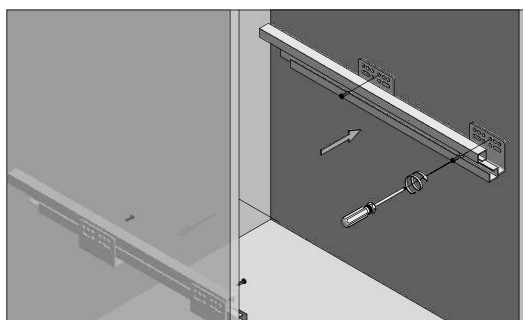

MONTAŻ / ASSEMBLY / УСТАНОВКА