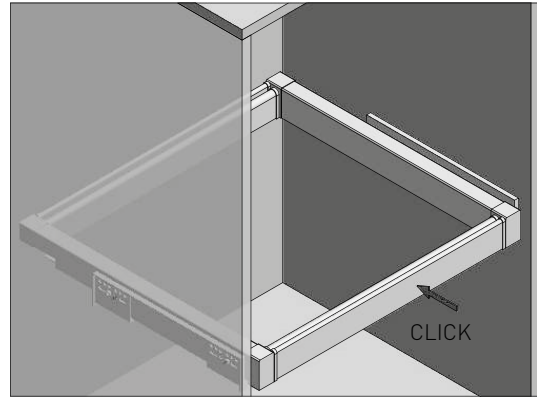

REGULACJA / ADJUSTMENT / РЕГУЛИРОВКА