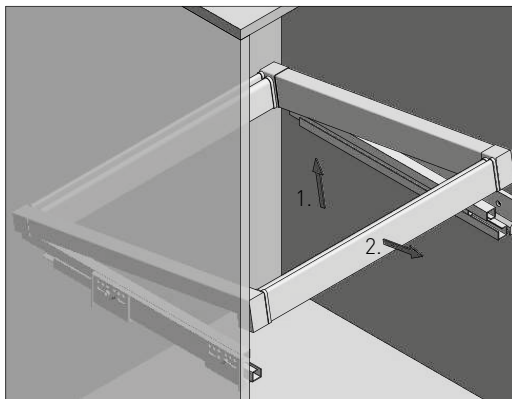

REGULACJA / ADJUSTMENT / РЕГУЛИРОВКА