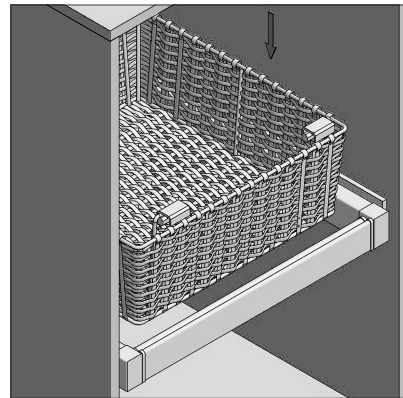

REGULACJA / ADJUSTMENT / РЕГУЛИРОВКА