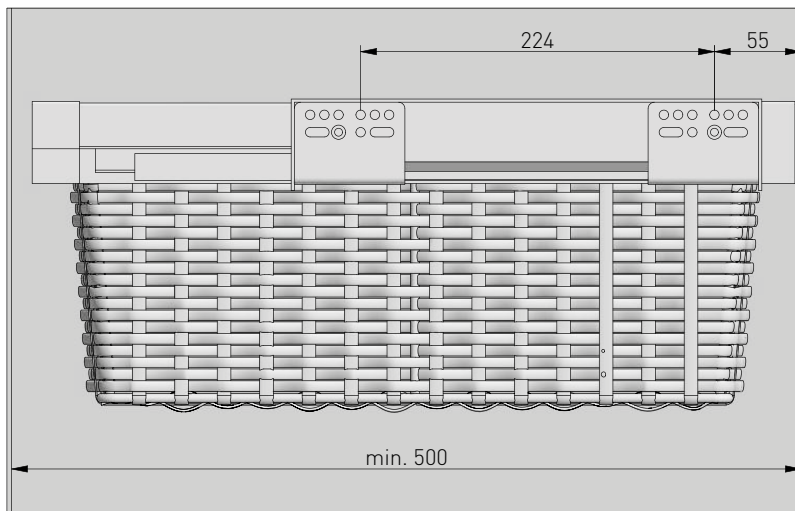

PARAMETRY / CHARACTERISTICS / ХАРАКТЕРИСТИКИ

PAKOWANIE / PACKING / УПАКОВКА

SKŁAD ZESTAWU / SET INCLUDES / КОМПЛЕКТАЦИЯ

- Ostona prowadnicy - kpl / Slide cover - kpl / Крышка направляющей - kpl
- Prowadnica dolny montaż L-450 - kpl / Under mount drawer L-450 - kpl / Направляющая нижнего монтажа L-450 - kpl
- Mocowanie kosza / End connectors / Концевые крепления
- Rama: 60 / 70 / 80 / 90
Frame: 60 / 70 / 80 / 90
Каркас: 60 / 70 / 80 / 90
- Kosz rattanowy: 60 / 70 / 80 / 90
Rattan basket: 60 / 70 / 80 / 90
Плетеная из rattana корзина: 60 / 70 / 80 / 90
- Wkręty - kpl / Screws - kpl / Винты - kpl

	A min./max.			
WG-KOSZR60-10	560 - 618		pełny full полное	biały white белый
WG-KOSZR70-10	660 - 718			
WG-KOSZR80-10	760 - 818			
WG-KOSZR90-10	860 - 918			antracyt anthracite антрацит
WG-KOSZR60-60	560 - 618			
WG-KOSZR70-60	660 - 718			
WG-KOSZR80-60	760 - 818			stal, tworzywo steel, plastic сталь, пластмасса
WG-KOSZR90-60	860 - 918			

Wymiary produktu
Product dimensions
Размеры продукта

	S (min/max)
WG-KOSZR60-10	560-618
WG-KOSZR60-60	660-718
WG-KOSZR70-10	760-818
WG-KOSZR70-60	860-918
WG-KOSZR80-10	960-1018
WG-KOSZR80-60	1060-1118
WG-KOSZR90-10	1160-1218
WG-KOSZR90-60	1260-1318