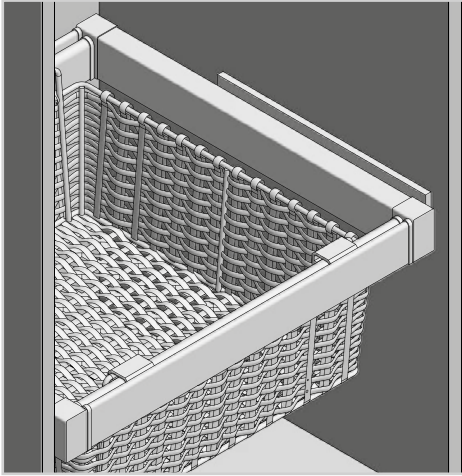

KOSZ RATTANOWY ELITE RATTAN BASKET ELITE ПЛЕТЕНАЯ ИЗ РАТТАНА КОРЗИНА ELITE

ZASTOSOWANIE / APPLICATION / ПРИМЕНЕНИЕ

Garderoba / Wardrobes / Гардеробы
Kosz rattanowy / Rattan basket / Плетеная из rattana корзина

PARAMETRY / CHARACTERISTICS / ХАРАКТЕРИСТИКИ

PAKOWANIE / PACKING / УПАКОВКА

SKŁAD ZESTAWU / SET INCLUDES / КОМПЛЕКТАЦИЯ

- Ostona prowadnicy - kpl / Slide cover - kpl / Крышка направляющей - kpl
- Prowadnica dolny montaż L-450 - kpl / Under mount drawer L-450 - kpl / Направляющая нижнего монтажа L-450 - kpl
- Mocowanie kosza / End connectors / Концевые крепления
- Rama: 60 / 70 / 80 / 90
Frame: 60 / 70 / 80 / 90
Каркас: 60 / 70 / 80 / 90
- Kosz rattanowy: 60 / 70 / 80 / 90
Rattan basket: 60 / 70 / 80 / 90
Плетеная из rattana корзина: 60 / 70 / 80 / 90
- Wkręty - kpl / Screws - kpl / Винты - kpl

	A min./max.			
WG-KOSZR60-10	560 - 618		pełny full полное	biały white белый
WG-KOSZR70-10	660 - 718			
WG-KOSZR80-10	760 - 818			
WG-KOSZR90-10	860 - 918			antracyt anthracite антрацит
WG-KOSZR60-60	560 - 618			
WG-KOSZR70-60	660 - 718			
WG-KOSZR80-60	760 - 818			stal, tworzywo steel, plastic сталь, пластмасса
WG-KOSZR90-60	860 - 918			

Wymiary produktu
Product dimensions
Размеры продукта

	S (min/max)
WG-KOSZR60-10	560-618
WG-KOSZR60-60	660-718
WG-KOSZR70-10	760-818
WG-KOSZR70-60	860-918
WG-KOSZR80-10	960-1018
WG-KOSZR80-60	1060-1118
WG-KOSZR90-10	1160-1218
WG-KOSZR90-60	1260-1318