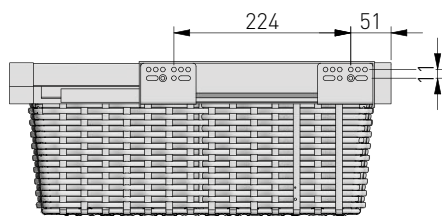

	A min./max.			
WG-KOSZR60-10	560 - 618		pełny full полное	biały white белый
WG-KOSZR70-10	660 - 718			
WG-KOSZR80-10	760 - 818			
WG-KOSZR90-10	860 - 918			antracyt anthracite антрацит
WG-KOSZR60-60	560 - 618			
WG-KOSZR70-60	660 - 718			
WG-KOSZR80-60	760 - 818			stal, tworzywo steel, plastic сталь, пластмасса
WG-KOSZR90-60	860 - 918			

PLANOWANIE / PLANNING / ПРОЕКТИРОВАНИЕ

Wymiary zabudowy
Cabinet planning information
Размер установки

Rozstaw otworów montażowych w korpusie
Spacing of mounting holes in the body
Расстояние между монтажными отверстиями в корпусе

Wymiary produktu
Product dimensions
Размеры продукта

	S (min/max)
WG-KOSZR60-10	560-618
WG-KOSZR60-60	660-718
WG-KOSZR70-10	760-818
WG-KOSZR70-60	860-918
WG-KOSZR80-10	960-1018
WG-KOSZR80-60	1060-1118
WG-KOSZR90-10	1160-1218
WG-KOSZR90-60	1260-1318