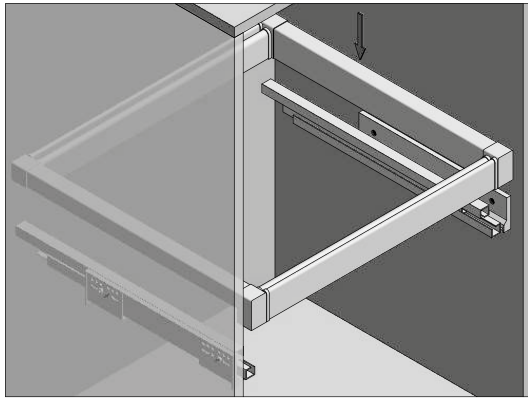

REGULACJA / ADJUSTMENT / РЕГУЛИРОВКА