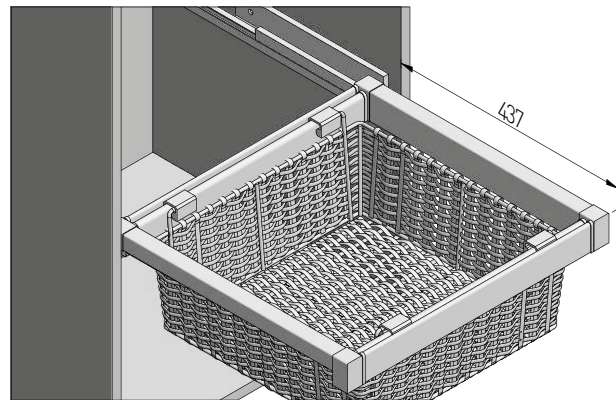

REGULACJA / ADJUSTMENT / РЕГУЛИРОВКА