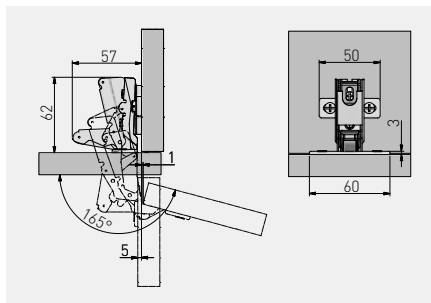

Zawias 165° KT
 Hinge 165° KT
 Петля 165° KT

ZP-KT165H2BE	H=2	—	—	nikiel nickel никель	stal steel сталь
ZP-KT165H2ZE		—	x 2		