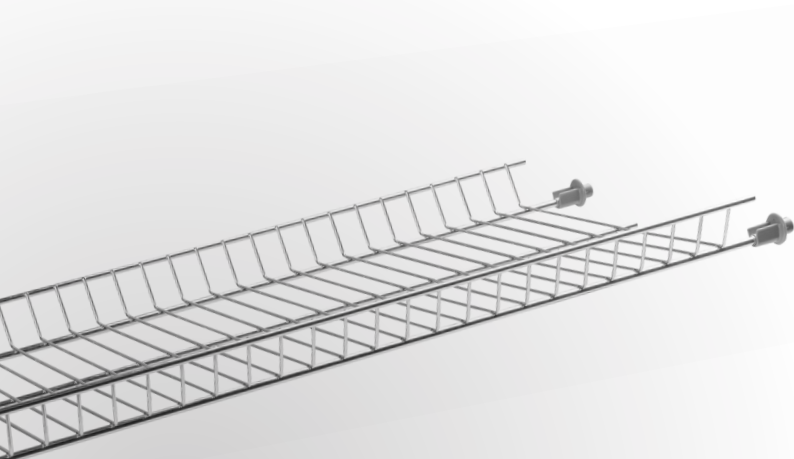

сушилка
BASIC I

- + Встроенная сушилка для посуды.
- + Двухуровневая конструкция.
- + Доступна в шести размерах, для шкафов от 400 до 900 мм.

- + Изготовлена из высококачественной стали.
- + В комплекте поддон.
- + Возможна регулировка для шкафов из плит толщиной 16 и 18 мм.

- + Доступна в двух цветах - хром и белый.
- + Подходит для верхних шкафов.

	LW (мм) для 18 мм	LW (мм) для 16 мм	W (мм)		
OC-B1400-10	364	368	400	белый	сталь + пластик
OC-B1400-01				хром	
OC-B1500-10	464	468	500	белый	
OC-B1500-01				хром	
OC-B1600-10	564	568	600	белый	
OC-B1600-01				хром	
OC-B1700-10	664	668	700	белый	
OC-B1700-01				хром	
OC-B1800-10	764	768	800	белый	
OC-B1800-01				хром	
OC-B1900-10	864	868	900	белый	
OC-B1900-01				хром	

* LW - внутренняя ширина шкафа для заданной толщины ДСП

* W - внешняя ширина шкафа