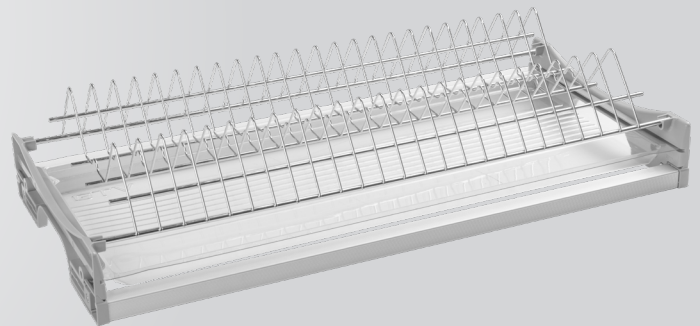

сушилка
BASIC I

- + Встроенная сушилка для посуды.
- + Двухуровневая конструкция.
- + Доступна в шести размерах, для шкафов от 400 до 900 мм.

- + Изготовлена из высококачественной стали.
- + В комплекте поддон.
- + Возможна регулировка для шкафов из плит толщиной 16 и 18 мм.

- + Доступна в двух цветах - хром и белый.
- + Подходит для верхних шкафов.

	LW (мм) для 18 мм	LW (мм) для 16 мм	W (мм)		
OC-B1400-10	364	368	400	белый	сталь + пластик
OC-B1400-01				хром	
OC-B1500-10	464	468	500	белый	
OC-B1500-01				хром	
OC-B1600-10	564	568	600	белый	
OC-B1600-01				хром	
OC-B1700-10	664	668	700	белый	
OC-B1700-01				хром	
OC-B1800-10	764	768	800	белый	
OC-B1800-01				хром	
OC-B1900-10	864	868	900	белый	
OC-B1900-01				хром	

* LW - внутренняя ширина шкафа для заданной толщины ДСП

* W - внешняя ширина шкафа