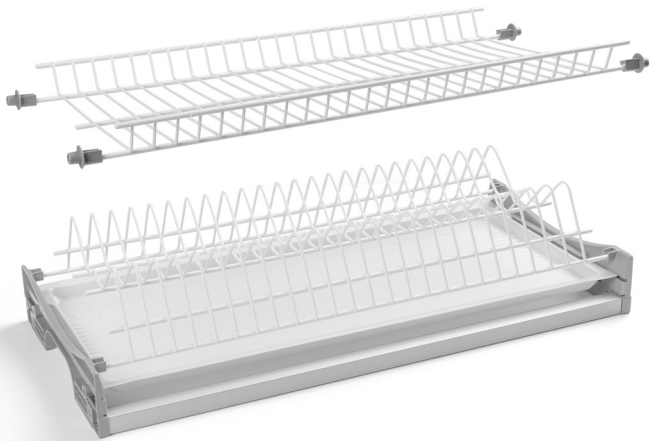

сушилка
BASIC I

- + Встроенная сушилка для посуды.
- + Двухуровневая конструкция.
- + Доступна в шести размерах, для шкафов от 400 до 900 мм.

- + Изготовлена из высококачественной стали.
- + В комплекте поддон.
- + Возможна регулировка для шкафов из плит толщиной 16 и 18 мм.

- + Доступна в двух цветах - хром и белый.
- + Подходит для верхних шкафов.

	LW (мм) для 18 мм	LW (мм) для 16 мм	W (мм)		
OC-B1400-10	364	368	400	белый	сталь + пластик
OC-B1400-01				хром	
OC-B1500-10	464	468	500	белый	
OC-B1500-01				хром	
OC-B1600-10	564	568	600	белый	
OC-B1600-01				хром	
OC-B1700-10	664	668	700	белый	
OC-B1700-01				хром	
OC-B1800-10	764	768	800	белый	
OC-B1800-01				хром	
OC-B1900-10	864	868	900	белый	
OC-B1900-01				хром	

* LW - внутренняя ширина шкафа для заданной толщины ДСП

* W - внешняя ширина шкафа